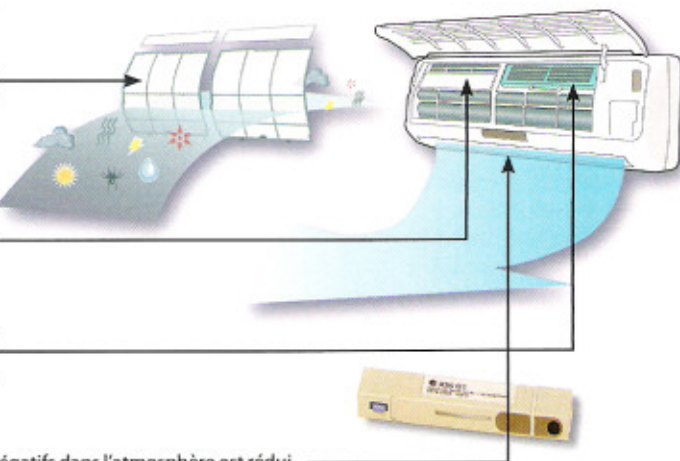

Ions négatifs :

Bord de mer	10 000 cc
Montagne	5 000 cc
Ville	1 000 cc
Bureau centre-ville (moyenne)	50 cc